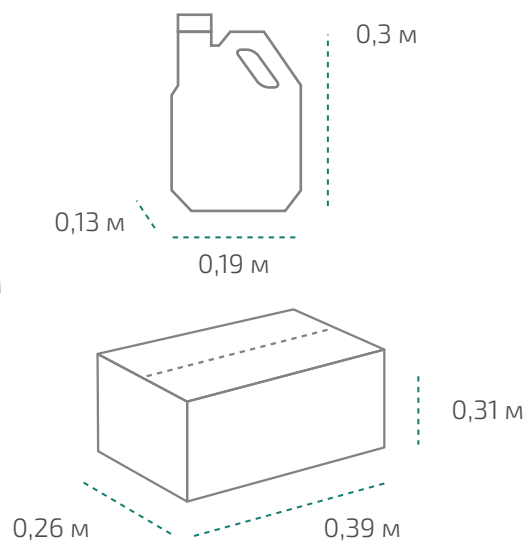

# Типром У, Типром У1, Типром М

САЗП  
Типром

Канистра 1 л (в коробке 15 шт.)

Вес нетто: 1 л

Размер: 0,11 x 0,07 x 0,23 м

Коробка: 0,35 x 0,33 x 0,23 м

На палете 18 коробок

Вес нетто: ~220 кг

Вес брутто: ~291 кг

Размер: 1,2 x 0,8 x 0,9 м

Канистра 5 л (в коробке 4 шт.)

Вес нетто: 5 л

Размер: 0,19 x 0,13 x 0,3 м

Коробка: 0,39 x 0,26 x 0,31 м

На палете 24 коробки

Вес нетто: ~389 кг

Вес брутто: ~442 кг

Размер: 1,2 x 0,8 x 1,1 м

Температура транспортировки Типром У, Типром У1, Типром М: от -20 °С до +30 °С.

Фактические данные по размерам и весу могут незначительно отличаться.