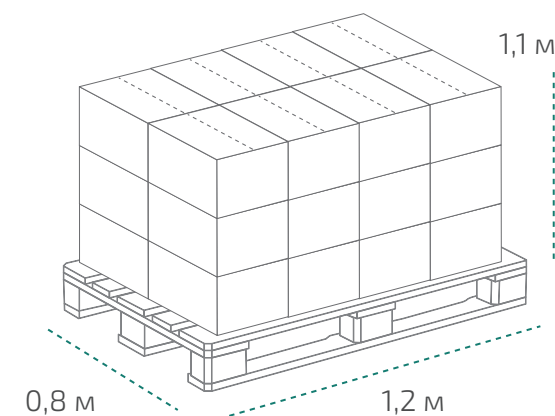

# Типром У, Типром У1, Типром М

САЗП  
Типром

Канистра 1 л (в коробке 15 шт.)

Вес нетто: 1 л

Размер: 0,11 x 0,07 x 0,23 м

Коробка: 0,35 x 0,33 x 0,23 м

На палете 18 коробок

Вес нетто: ~220 кг

Вес брутто: ~291 кг

Размер: 1,2 x 0,8 x 0,9 м

Канистра 5 л (в коробке 4 шт.)

Вес нетто: 5 л

Размер: 0,19 x 0,13 x 0,3 м

Коробка: 0,39 x 0,26 x 0,31 м

На палете 24 коробки

Вес нетто: ~389 кг

Вес брутто: ~442 кг

Размер: 1,2 x 0,8 x 1,1 м

Температура транспортировки Типром У, Типром У1, Типром М: от -20 °С до +30 °С.

Фактические данные по размерам и весу могут незначительно отличаться.