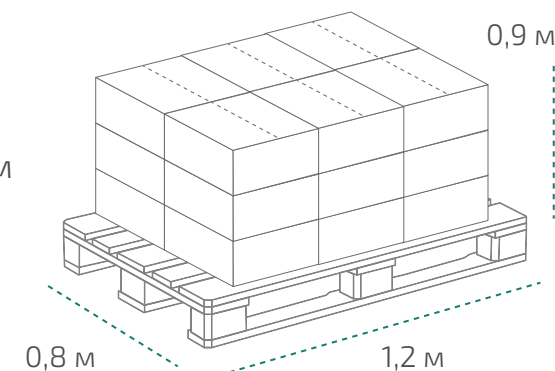

# Типром У, Типром У1, Типром М

САЗП  
Типром

Канистра 1 л (в коробке 15 шт.)

Вес нетто: 1 л

Размер: 0,11 x 0,07 x 0,23 м

Коробка: 0,35 x 0,33 x 0,23 м

На палете 18 коробок

Вес нетто: ~220 кг

Вес брутто: ~291 кг

Размер: 1,2 x 0,8 x 0,9 м

Канистра 5 л (в коробке 4 шт.)

Вес нетто: 5 л

Размер: 0,19 x 0,13 x 0,3 м

Коробка: 0,39 x 0,26 x 0,31 м

На палете 24 коробки

Вес нетто: ~389 кг

Вес брутто: ~442 кг

Размер: 1,2 x 0,8 x 1,1 м

Температура транспортировки Типром У, Типром У1, Типром М: от -20 °С до +30 °С.

Фактические данные по размерам и весу могут незначительно отличаться.