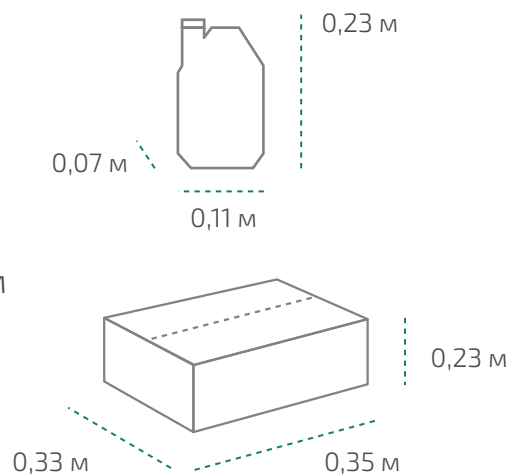

# Типром У, Типром У1, Типром М

САЗП  
Типром

Канистра 1 л (в коробке 15 шт.)

Вес нетто: 1 л

Размер: 0,11 x 0,07 x 0,23 м

Коробка: 0,35 x 0,33 x 0,23 м

На палете 18 коробок

Вес нетто: ~220 кг

Вес брутто: ~291 кг

Размер: 1,2 x 0,8 x 0,9 м

Канистра 5 л (в коробке 4 шт.)

Вес нетто: 5 л

Размер: 0,19 x 0,13 x 0,3 м

Коробка: 0,39 x 0,26 x 0,31 м

На палете 24 коробки

Вес нетто: ~389 кг

Вес брутто: ~442 кг

Размер: 1,2 x 0,8 x 1,1 м

Температура транспортировки Типром У, Типром У1, Типром М: от -20 °С до +30 °С.

Фактические данные по размерам и весу могут незначительно отличаться.